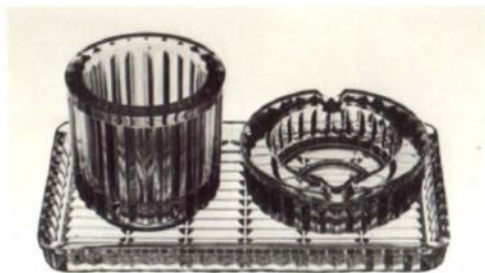

ASHTRAYS

No.	Article	Size	Weight
1	"GIRL" H 15 - 7	12 x 8 cm	675 g
2	"BOY" H 15 - 7	12 x 8 cm	675 g
3	H 15 - 24	∅ 12 cm	270 g

1

2

4

3

ASHTRAYS

No.	Article	Size	Weight
1	H 15 - 26	∅ 17 cm	1272 g
2	H 15 - 28	12,5 x 9 cm	310 g
3	H 15 - 30	∅ 8,5 cm	230 g
4	H 15 - 33	∅ 11,5 cm	240 g

1

2

3

4

ASHTRAYS

No.	Article	Size	Weight
1	"AVOCADO" H 15 - 34	15 x 11 cm	540 g
2	H 15 - 43	12,5 x 9 cm	214 g
3	H 15 - 44	12 x 5 cm	440 g
4	H 15 - 45	∅ 11 cm	260 g

1

2

3

ASHTRAYS

NO.	Article	Size	Weight
1	H 15 - 46	13 x 9 cm	300 g
2	H 15 - 47	12 cm	620 g
3	cigarette set-ashtray	∅ 8cm, h=3cm	230 g
	- cigarette box	∅ 6cm, h=8cm	270 g
	- tray	18 x 10 cm	340 g

1

2

3

BEER MUGS

TEA SET

No.	Article	Size	Weight
1	- cup H 6 - 15 - saucer H 24 - 20	∅ 8,5 cm ∅ 14 cm	190 g 192 g

1

2

3

VASES

No.	Article	Size	Weight
1	H 23 - 113	h = 12 cm	350 g
2	H 23 - 199 - small	h = 16 cm	784 g
		h = 25 cm	2817 g
3	H 23 - 200 - small	h = 18 cm	1066 g
		h = 22,5 cm	1614 g